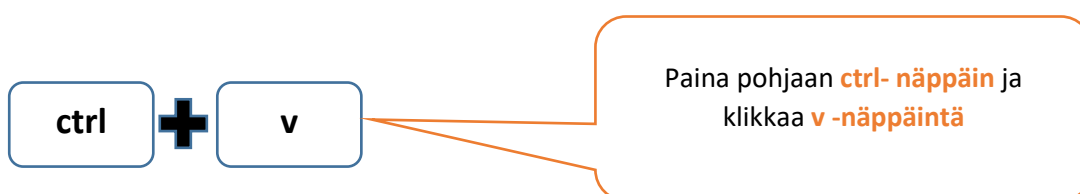

Tekstin kopioiminen ja liittäminen

Kopiointi

Revontulia voi katsella Rovaniemellä elokuusta huhtikuuhun

Revontulet loimuavat Lapin taivaalla noin 150 yönä vuodessa. Rovaniemellä revontulikausi alkaa elokuun lopun tienoilla ja jatkuu aina huhtikuun alkuun asti. Revontulten tieteellinen nimi Aurora Borealis tarkoittaa pohjoista aamuruskoa.

Valitse teksti ”**maalaamalla**” (pidä hiiren 1. näppäintä pohjassa ja valitse teksti)

Paina pohjaan **ctrl-** näppäin ja klikkaa **c -näppäintä**

TAI

paina hiiren 2. näppäintä ja valitse **Kopioi**

Liittäminen

Siirrä hiiren kursori siihen kohtaan mihin haluat liittää tekstin.

TAI