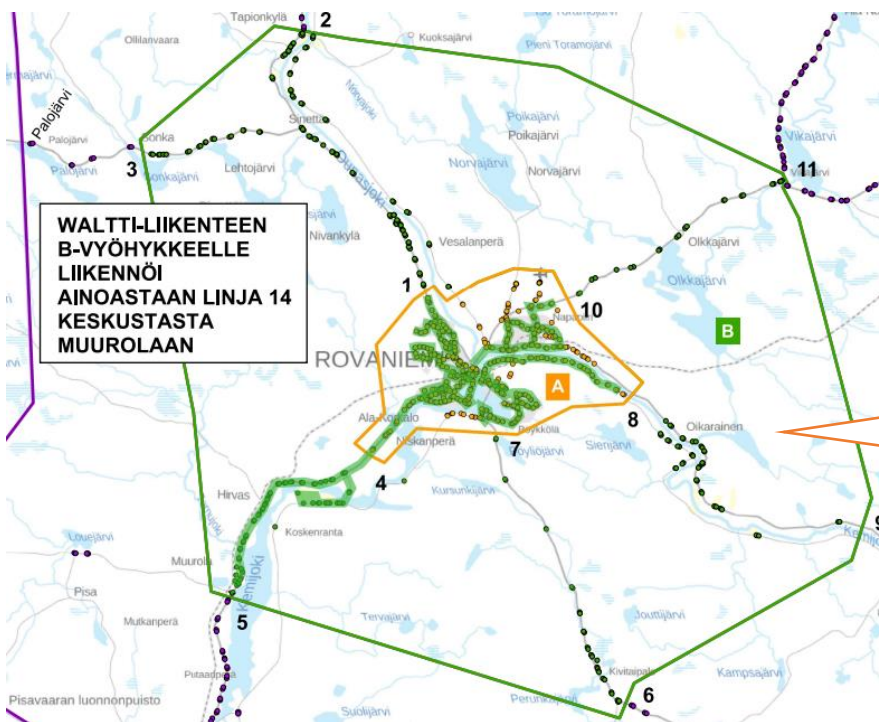

### 1. Valitse aloitus- ja lopetusvyöhykkeet

Lisätietoa vyöhykkeistä ?

Vyöhyke

A

Valitse

Vyöhyke

B

Valitse

На зображенні показані транспортні зони (скріншот з інтернет-сторінки [linkkari.fi](http://linkkari.fi)).